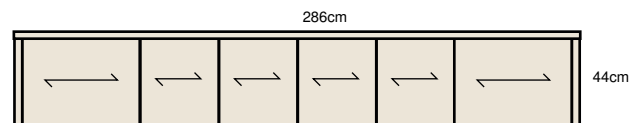

Detta exempel 26.310 sek