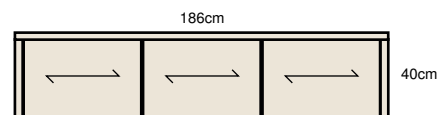

Detta exempel 16.210 sek