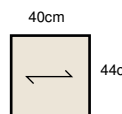

Leveranstiden ligger på ca 8 veckor beroende på vilka plank som finns på lager samt beställningsmängd.

Förfrågan och beställning görs på mail - info@pickyliving.se

EXEMPEL PÅ SIDEBOARD

Liggande träddring

Detta exempel 32.750 sek

Detta exempel 26.310 sek

Detta exempel 16.210 sek

LUCKOR

Liggande träddring

1.830 sek

2.360 sek

2.065 sek