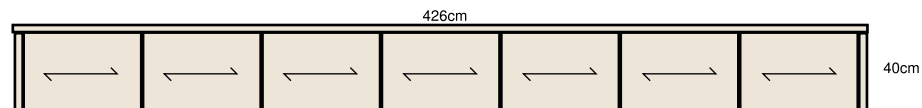

Leveranstiden ligger på ca 8 veckor beroende på vilka plank som finns på lager samt beställningsmängd.

Förfrågan och beställning görs på mail - info@pickyliving.se

EXEMPEL PÅ SIDEBOARD

Liggande träddring